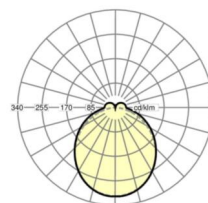

электротехника

Балласт	Электронный драйвер (1 штука)
Мощность системы	37W
сетевое напряжение	230V/50Hz
класс энергосбережения/Источник света	D

Оптика

Оснастка	LED, цветопередача/оттенок света CRI ≥ 80 / 4000K
Допуск для координаты цветности (MacAdam)	3SDCM
Номинальный световой поток	5682lm
Срок службы LED	50000h L80/B10 (Tq 40°C)
светоотдача светильников	152lm/W
Угол излучения	115° (C0) / 110° (C90)
UGR поп./вдоль	25.5 / 24.9

Механика

цвет корпуса	белый стандартный для электротехники RAL 9016
размеры (LxWxH/DxH)	1531mm x 55mm x 37mm
вес (нетто)	1.9kg
Вид монтажа	сборка трековых систем

DEEP-LINK

<https://www.regiolum.de/ru/article/18570204100>

Ссылка	LED 6000lm 840
ηLB	100 %
Φ ↓/↑	90 % / 10 %
UGR поп./вдоль	25.5 / 24.9

размеры

L	1531 mm	Длина
B	55 mm	Ширина
H	37 mm	Высота