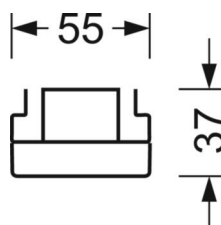

Механика

цвет корпуса	белый стандартный для электротехники RAL 9016
размеры (LxWxH/DxH)	1531mm x 55mm x 37mm
вес (нетто)	1.9kg
Вид монтажа	сборка трековых систем

DEEP-LINK

<https://www.regiolum.de/ru/article/18570204100>

Ссылка	LED 6000lm 840
ηLB	100 %
Φ ↓/↑	90 % / 10 %
UGR поп./вдоль	25.5 / 24.9

размеры

L	1531 mm	Длина
B	55 mm	Ширина
H	37 mm	Высота