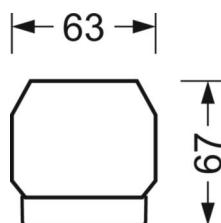

Механика

цвет корпуса	белый стандартный для электротехники RAL 9016
размеры (LxWxH/DxH)	1531mm x 55mm x 37mm
вес (нетто)	1.9kg
Вид монтажа	сборка трековых систем

DEEP-LINK

<https://www.regiolum.de/ru/article/18570204100>

Ссылка	LED 6000lm 840
ηLB	100 %
Φ ↓/↑	90 % / 10 %
UGR поп./вдоль	25.5 / 24.9

размеры

L	1531 mm	Длина
B	55 mm	Ширина
H	37 mm	Высота